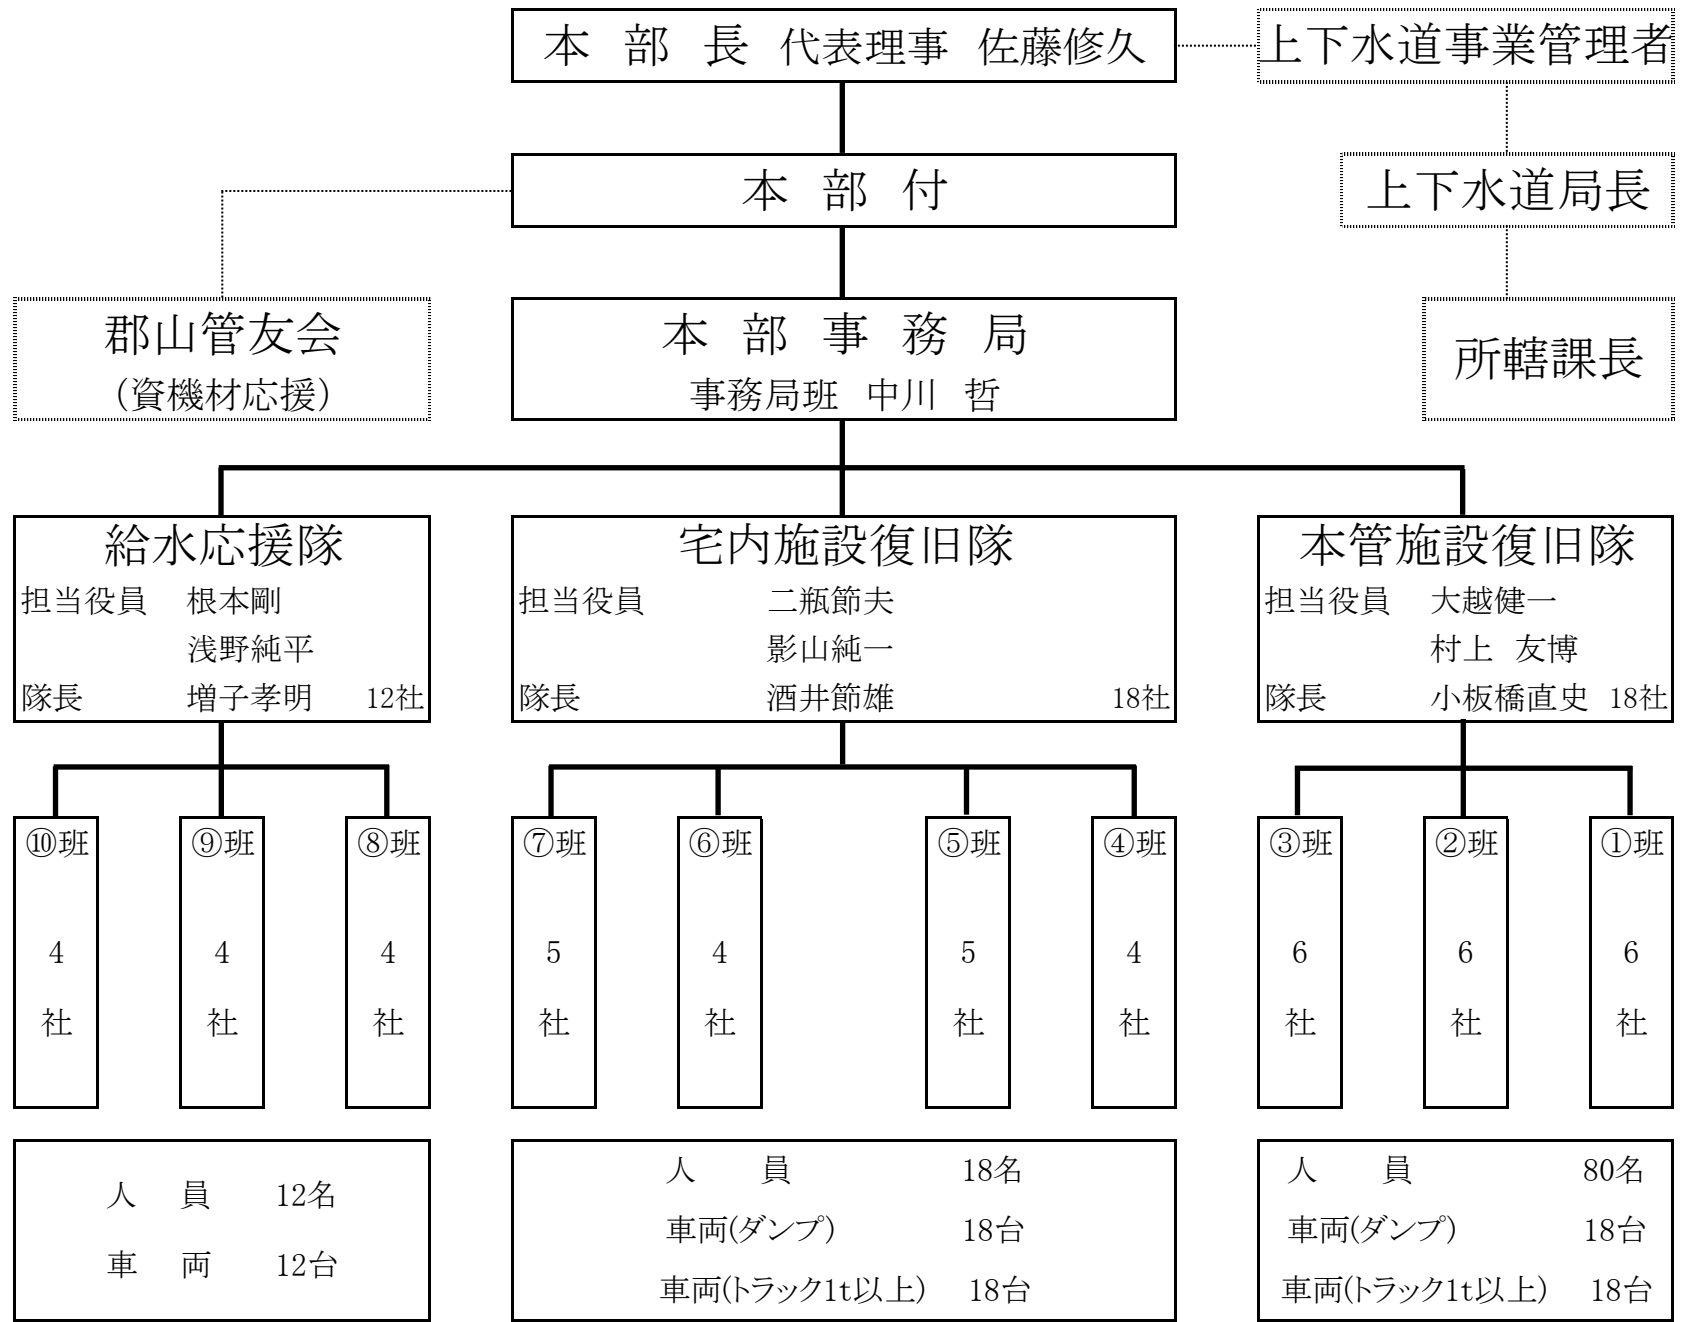

# 郡山市管工事協同組合防災・災害復旧隊組織表

令和5年5月16日

防災・災害復旧隊班区分表				
本管施設復旧隊				
第①班	班長 小坂橋工業所	ム ツ ミ 山元工業所	新田工業所 服部設備	鈴木建設工業
第②班	班長 大越工業所	S・W・S 増朋設備	田母神工業所 平成工業	東液流通
第③班	班長 村上設備工業	エンドウ 根本ポンプ工業	東洋設備工業 安積工業	富士工業
宅内施設復旧隊				
第④班	班長 三光設備	大桃工業 吉田設備工業	ハリマ設備	
第⑤班	班長 若佐住設	新産 鳳伸	民井工業所 アスフク	
第⑥班	班長 ライフウォーター	橋本 中屋設備	管工商事	
第⑦班	班長 スズキ住器	カナメダ ユーアイ	熊田風呂店 豊玉工業	
給水応援隊				
第⑧班	班長 エヌエス工業	島工業 共栄設備工業	伊藤設備	
第⑨班	班長 浅野工業	石田工業所 TOHOピクス	三洋設備	
第⑩班	班長 増子設備	内藤工業所 テクノ山元	福島ファイブ工業	